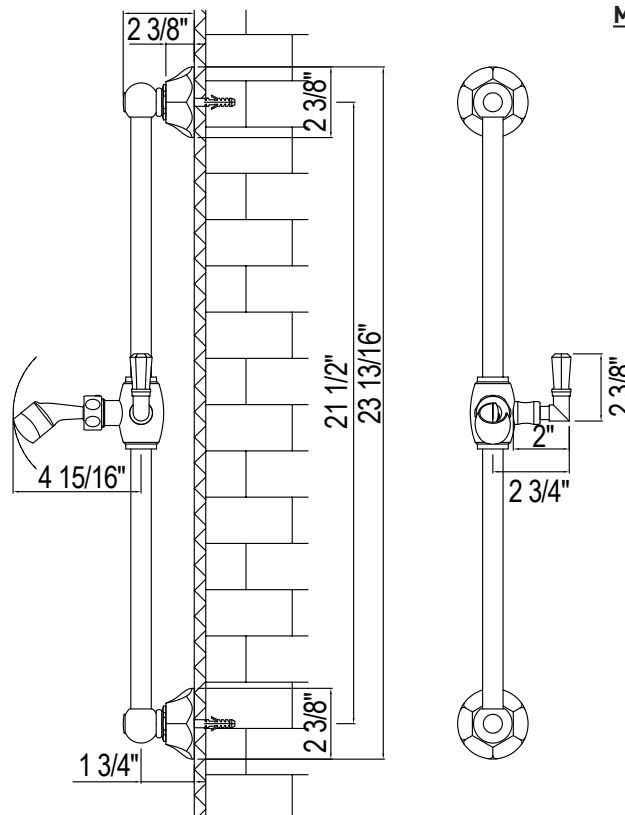

ESPECIFICACIONES

DESCRIPCIÓN

- Fabricación en latón
- Estilo Palladian
- Diseño de montaje mural
- Longitud de 23 13/16"
- Barra de 23/32" de diámetro
- Soporte de parada para regadera de mano deslizante

GARANTÍA

- La mayoría de los productos o piezas cuentan con "Garantías Limitadas" por defectos de fabricación. A los clientes en EE. UU. se les recomienda visitar houseofrohl.com/support y a los clientes en Canadá, houseofrohl.ca/support, para consultar las condiciones completas de la garantía de los productos y acabados.

Barra Deslizante Palladian

Transitional Palladian de ROHL

MODELOS: 1230

For warranty or additional information, contact:

US Customers

U.S.A.
houseofrohl.com/support
1-800-777-9762

QUEBEC / MARITIMES / WESTERN CANADA
QUÉBEC / MARITIMES / OUEST CANADIEN
QUEBEC / MARITIMOS / CANADA OCCIDENTAL
houseofrohl.ca/support
1-866-473-8442

Canadian Customers

ONTARIO
houseofrohl.ca/support
1-800-287-5354