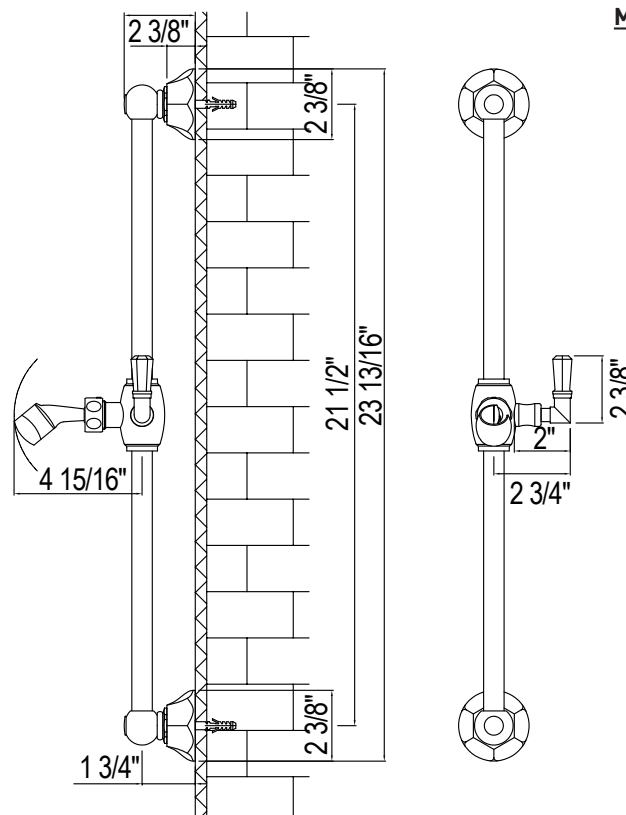

SPÉCIFICATIONS

DESCRIPTION

- Fabrication en laiton
- Style palladien
- Installation murale
- Longueur de 23 13/16 po
- Barre de 23/32 po de diamètre
- Support de douche à main coulissant

GARANTIE

- La plupart des produits ou pièces comprend des «garanties limitées» contre les défauts de fabrication. Pour les clients des États-Unis: veuillez consulter houseofrohl.com/support; Pour les clients du Canada : veuillez consulter houseofrohl.ca/support pour connaître les conditions complètes de la garantie des produits et finis.

Barre Coulissante Palladian

Collection Transitional Palladian de ROHL

MODÈLES : 1230

For warranty or additional information, contact:

US Customers

U.S.A.
houseofrohl.com/support
1-800-777-9762

QUEBEC / MARITIMES / WESTERN CANADA
QUÉBEC / MARITIMES / OUEST CANADIEN
QUEBEC / MARITIMOS / CANADA OCCIDENTAL
houseofrohl.ca/support
1-866-473-8442

Canadian Customers

ONTARIO
houseofrohl.ca/support
1-800-287-5354