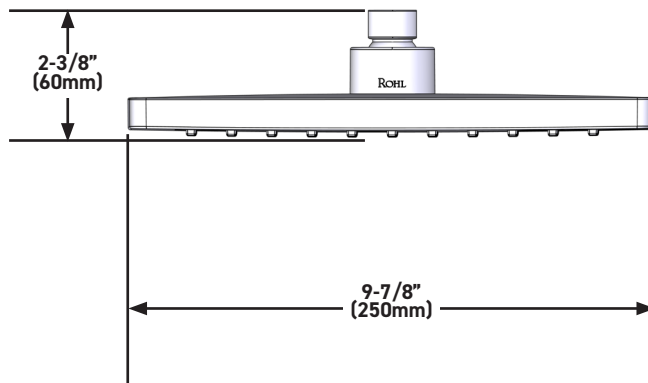

For warranty or additional information, contact:

US Customers

U.S.A.
houseofrohl.com/support
1-800-777-9762

QUEBEC / MARITIMES / WESTERN CANADA
QUÉBEC / MARITIMES / OUEST CANADIEN
QUEBEC / MARITIMOS / CANADA OCCIDENTAL
houseofrohl.ca/support
1-866-473-8442

Canadian Customers

ONTARIO
houseofrohl.ca/support
1-800-287-5354

Riobel

PERRIN & ROWE
LONDON

victoria ⊕ albert

ROHL