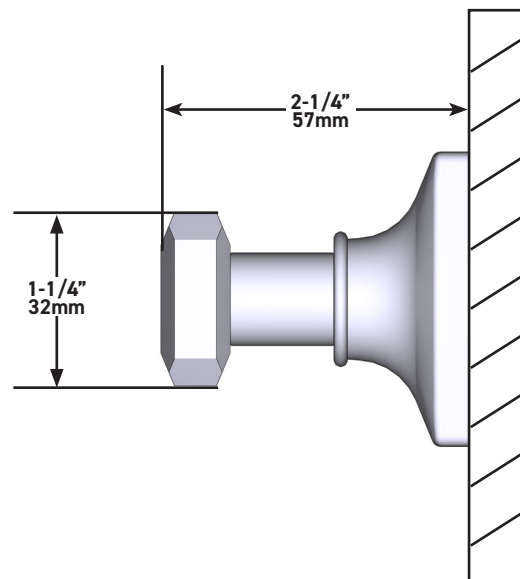

Para garantía o información adicional, comuníquese con:

U.S.A.
houseofrohl.com/support
1-800-777-9762

QUEBEC / MARITIMOS / CANADA OCCIDENTAL
houseofrohl.ca/support
1-866-473-8442

ONTARIO
houseofrohl.ca/support
1-800-287-5354