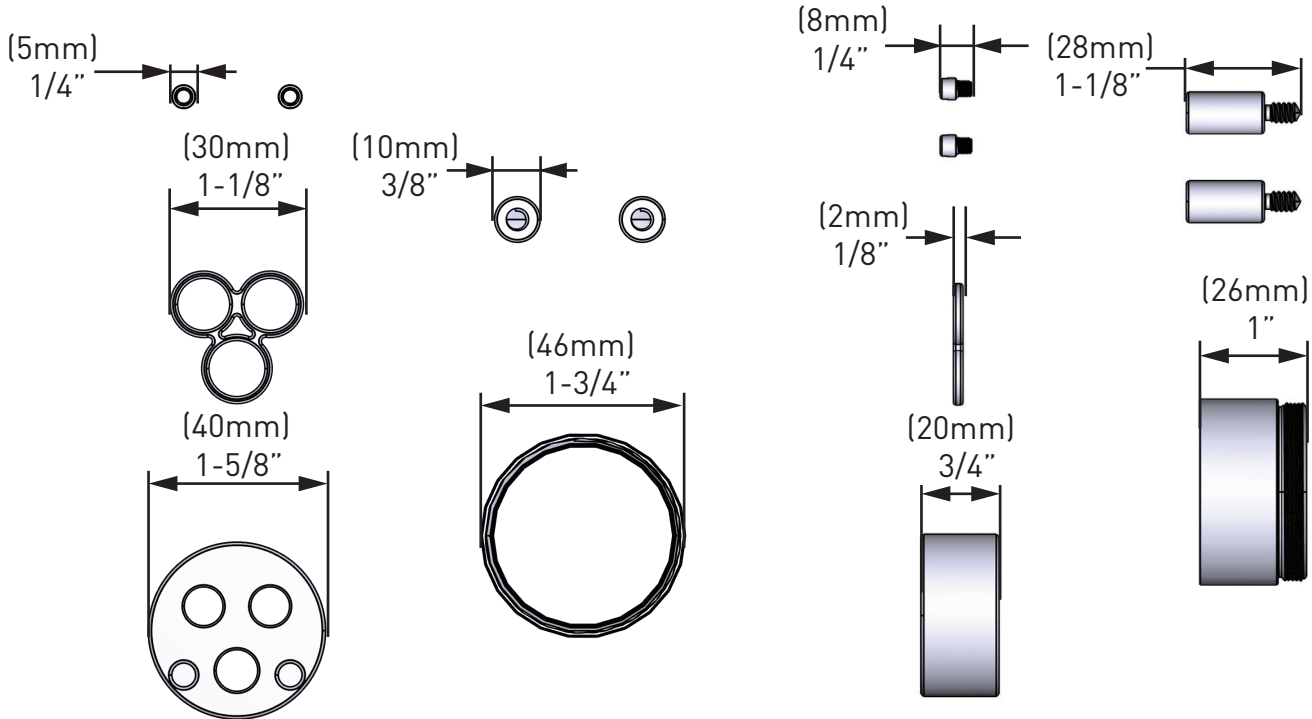

For warranty or additional information, contact:

US Customers

U.S.A.
houseofrohl.com/support
1-800-777-9762

Canadian Customers

QUEBEC / MARITIMES / WESTERN CANADA
QUÉBEC / MARITIMES / OUEST CANADIEN
QUEBEC / MARITIMOS / CANADA OCCIDENTAL
houseofrohl.ca/support
1-866-473-8442

ONTARIO
houseofrohl.ca/support
1-800-287-5354