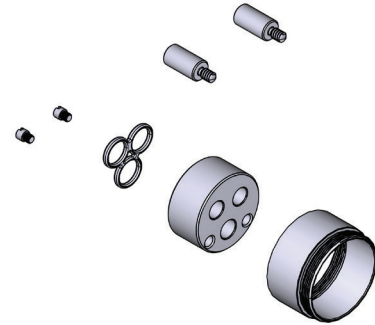

ESPECIFICACIONES

DESCRIPCIÓN

- Kit de extensión de 3/4"
- Se adapta a todos los kits de acabado R51.
- Accesorios de latón puro - se adaptan detrás del juego de molduras decorativas.
- No se necesita un acabado especial
- Pieza original de House of Rohl
- Incluye pasadores de posicionamiento, disco de extensión, junta tórica de mariposa, funda y extensiones de rosca

GARANTÍA

- La mayoría de los productos o piezas cuentan con "Garantías limitadas" contra defectos de fabricación. Para los clientes de EE. UU., visite houseofrohl.com/support y para los clientes canadienses, visite riobel.ca para conocer la garantía completa del producto y el acabado.

KIT DE EXTENSIÓN DE REGADERA

MODELOS: EXT51KIT34