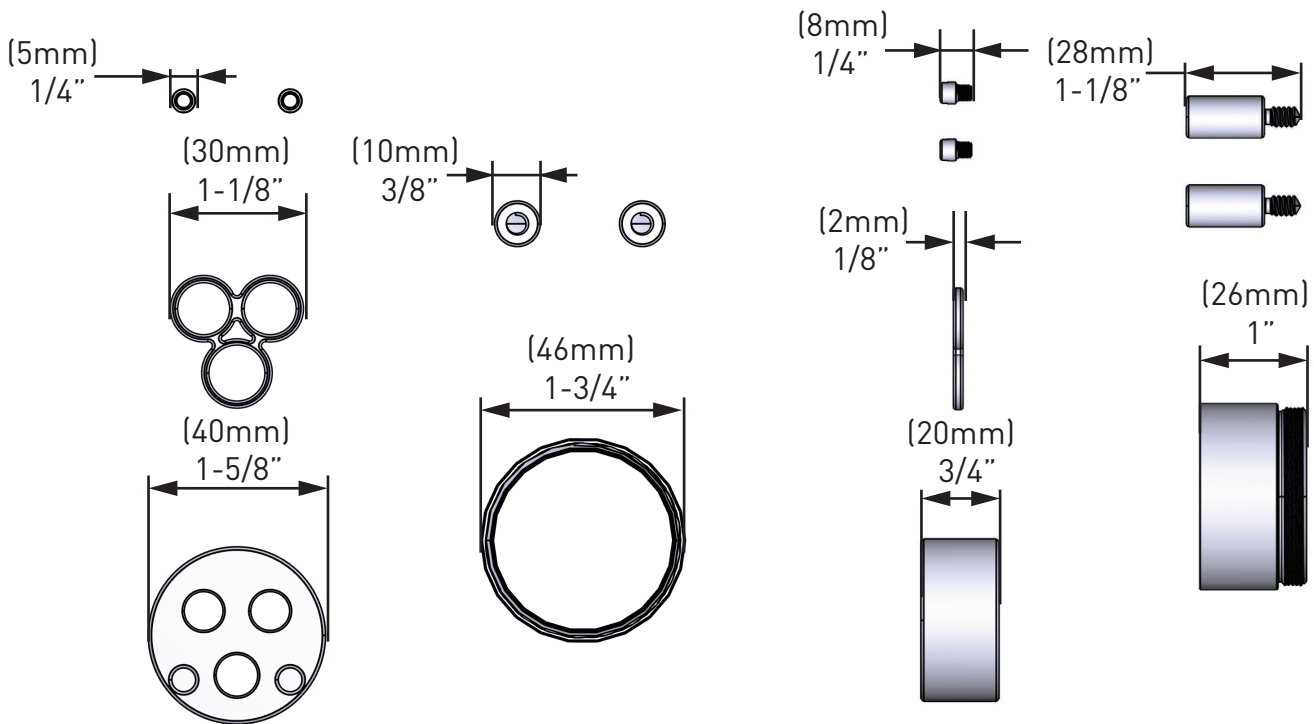

For warranty or additional information, contact:

US Customers

U.S.A.
houseofrohl.com/support
1-800-777-9762

QUEBEC / MARITIMES / WESTERN CANADA
QUÉBEC / MARITIMES / OUEST CANADIEN
QUEBEC / MARITIMOS / CANADA OCCIDENTAL
houseofrohl.ca/support
1-866-473-8442

Canadian Customers

ONTARIO
houseofrohl.ca/support
1-800-287-5354

Riobel

PERRIN & ROWE
LONDON

victoria ⊕ albert®

ROHL