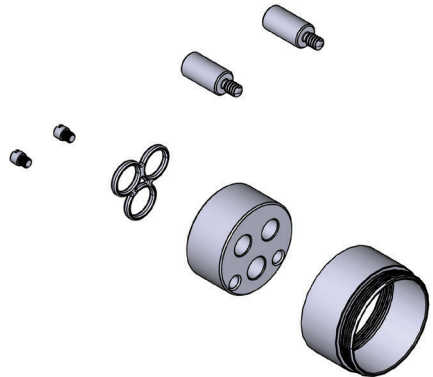

SPECIFICATIONS

DESCRIPTION

- 3/4" extension kit
- Fits all R51 trim kits
- All brass fitting- fits behind the decorative trim set
- No special finish needed
- Genuine House of Rohl part
- Includes positioning pins, extension puck, butterfly o-ring, sleeve and screw extensions

WARRANTY

- Most products or parts carry "Limited Warranties" against manufacturing defects. For US customers please visit houseofrohl.com/support and for Canadian customers please visit riobel.ca for complete product and finish warranty.

SHOWER EXTENSION KIT

MODELS: EXT51KIT34