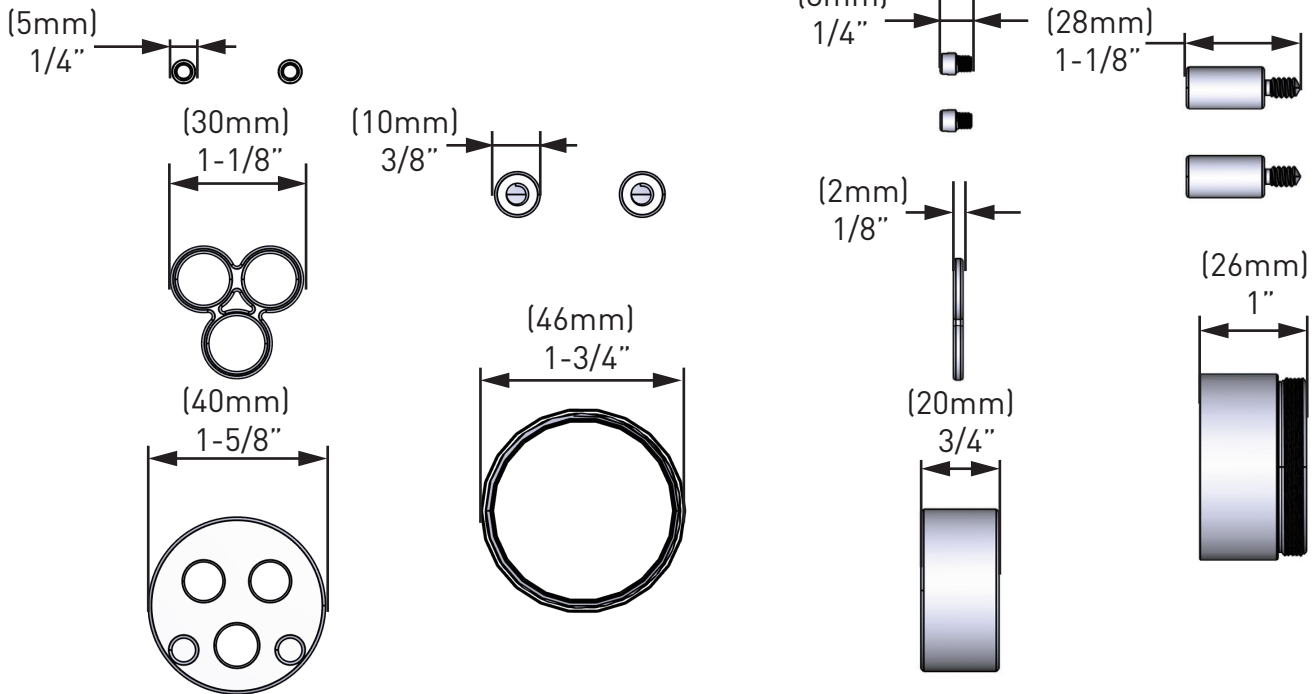

For warranty or additional information, contact:

US Customers

U.S.A.
houseofrohl.com/support
1-800-777-9762

Canadian Customers

QUEBEC / MARITIMES / WESTERN CANADA
QUÉBEC / MARITIMES / OUEST CANADIEN
QUEBEC / MARITIMOS / CANADA OCCIDENTAL
houseofrohl.ca/support
1-866-473-8442

ONTARIO
houseofrohl.ca/support
1-800-287-5354

Riobel

PERRIN & ROWE
LONDON

victoria ⊕ albert®

ROHL