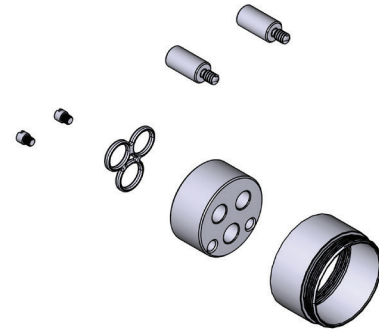

SPÉCIFICATIONS

DESCRIPTION

- Trousse de rallonge de 3/4" po
- S'adapte à toutes les trousse de garniture R51
- Raccord tout laiton – s'installe derrière la trousse de garniture décorative
- Convient à tous les finis
- Pièce d'origine de House of Rohl
- Comprend des goupilles de positionnement, une rondelle de rallonge, un joint torique papillon, un manchon et des rallonges de vis

GARANTIE

- La plupart des produits ou des pièces sont accompagnés d'une « Garantie limitée » contre tout défaut de fabrication. Afin de consulter la garantie offerte sur les produits et les finis dans son intégralité, les clients américains peuvent visiter le site houseofrohl.com/support, et les clients canadiens peuvent visiter le site riobel.ca.

TROUSSE DE RALLONGE POUR CONDUITE

MODELOS: EXT51KIT34